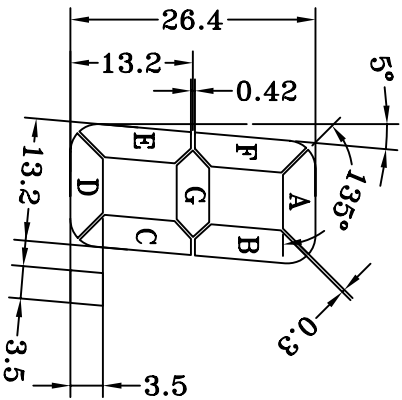

1	2	3	4	5	6	7	8	9	10	11	12	13	14
COM	E6	D6	C6	DP5	E5	D5	C5	DP4	E4	D4	--	--	--
15	16	17	18	19	20	21	22	23	24	25	26	27	28
--	C4	--	DP3	E3	D3	--	--	--	C3	--	DP2	E2	D2
29	30	31	32	33	34	35	36	37	38	39	40	41	42
--	--	C2	DP1	E1	D1	C1	B1	A1	F1	G1	B2	A2	F2
43	44	45	46	47	48	49	50	51	52	53	54	55	56
G2	CLN1	--	B3	--	--	--	A3	F3	G3	--	--	B4	--
57	58	59	60	61	62	63	64	65	66	67	68	69	70
--	A4	F4	G4	CLN2	B5	A5	F5	G5	B6	A6	F6	G6	COM

1. ALL DIMENSIONS ARE IN mm WITH ±0.3 TOLERANCE UNLESS OTHERWISE SPECIFIED.
2. VIEWING ANGLE: 6:00 O'CLOCK.
3. VIEWING MODE: POSITIVE TRANSMISSIVE
4. DISPLAY TYPE : TN
5. CONNECTION: PIN
6. FLUID SPECIFICATION:
- DRIVING VOLTAGE: 5.0V
- MULTIPLEX LEVEL: STATIC
- OPERATING TEMP. : -35°C --- +80°C
- STORAGE TEMP. : -40°C --- +85°C

绘图编号: GYTN0995

单位: mm

审核: 吴琼

客户编号:

日期: 2005.03.25

批准: 苏斌

图纸版号: 03

页数: 2/3

SCALE: 1:1

厦门精显电子有限公司
XIAMEN PRECISE DISPLAY CO., LTD.

客户确认:

绘图: *吴琼*

绘图编号: GYTN0995

单位: mm

审核: 吴琼

客户编号: