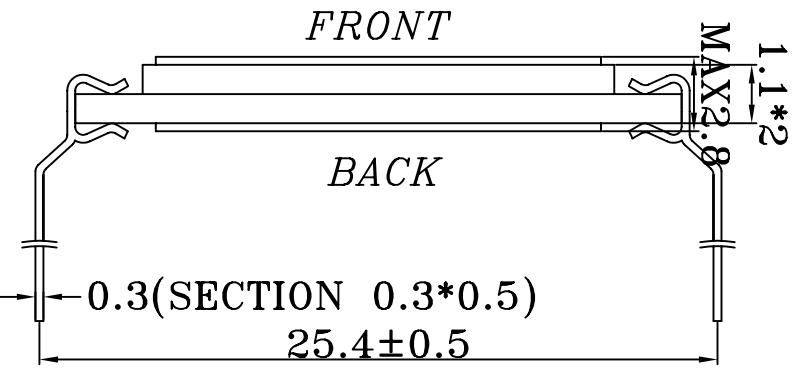

PIN	1	2	3	4	5	6	7	8	9	10	11	12
BP	1E	1D	1C	2E	2D	2C	3E	3D	3C	3B		
PIN	13	14	15	16	17	18	19	20	21	22	23	24
BP	3A	3F	3G	2B	2A	2F	2G	1B	1A	1F	1G	BP

1. ALL DIMENSIONS ARE IN mm WITH  $\pm 0.20$   
TOLERANCE UNLESS OTHERWISE SPECIFIED.

2. VIEWING ANGLE: 6:00 O'CLOCK.

3. VIEWING MODE: POSITIVE, PELECTIVE

4. DISPLAY TYPE : TN

5. CONNECTION: PIN

6. FLUID SPECIFICATION:

DRIVING VOLTAGE: 5.0V

MULTIPLEX LEVEL: STATIC

OPERATING TEMP. :  $-10^{\circ}\text{C}$  --  $+60^{\circ}\text{C}$

STORAGE TEMP. :  $-20^{\circ}\text{C}$  --  $+70^{\circ}\text{C}$

厦门精显电子有限公司  
XIAMEN PRECISE DISPLAY CO., LTD.

客户确认:

绘图: 姚晓虹

绘图编号: CYTN00804

单位: mm

审核:

客户编号: