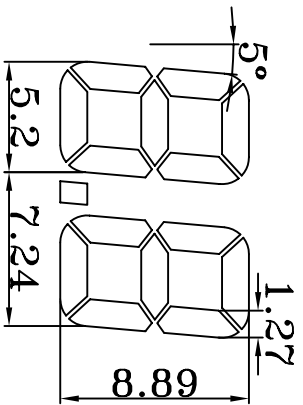

PIN	1	2	3	4	5	6	7	8	9	10	11	12
BP	1E	1D	1C	2E	2D	2C	3E	3D	3C	3B		
PIN	13	14	15	16	17	18	19	20	21	22	23	24
BP	3A	3F	3G	2B	2A	2F	2G	1B	1A	1F	1G	BP

1. ALL DIMENSIONS ARE IN mm WITH  $\pm 0.20$   
TOLERANCE UNLESS OTHERWISE SPECIFIED.

2. VIEWING ANGLE: 6:00 O'CLOCK.

3. VIEWING MODE: POSITIVE, PELECTIVE

4. DISPLAY TYPE : TN

5. CONNECTION: PIN

6. FLUID SPECIFICATION:

DRIVING VOLTAGE: 5.0V

MULTIPLEX LEVEL: STATIC

OPERATING TEMP. :  $-10^{\circ}\text{C}$  --  $+60^{\circ}\text{C}$

STORAGE TEMP. :  $-20^{\circ}\text{C}$  --  $+70^{\circ}\text{C}$

厦门精显电子有限公司  
XIAMEN PRECISE DISPLAY CO., LTD.

客户确认:

绘图: 姚晓虹

绘图编号: CYTN00804

单位: mm

审核:

客户编号: